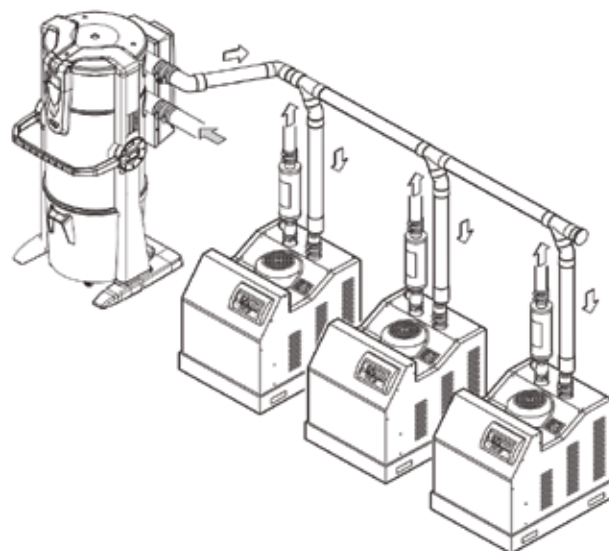

Zastosowanie

Jednostki centralne Revo Block Professional są przeznaczone do zastosowań przemysłowych, a w najmocniejszej wersji pozwalają na jednoczesne użytkowanie przez trzech operatorów. Kryterium wyboru może być uzależnione od łącznej powierzchni sprzątania, liczby jednoczesnych użytkowników lub ze względu na wielkość oczekiwanej mocy ssącej.

Wybór jednostek centralnych Revo Block Professional

Model	Rekomend. pow.	Numer katalogowy	Moc [kW]	Zasilanie [V]	Maks. liczba użytkown.	Cena netto [zł]
Revo Block Professional 500	500 m ²	3203.1B	1,5	230	1	19 600,-
Revo Block Professional 700	700 m ²	3203.2B	2,2	400	1	21 300,-
Revo Block Professional 1000	1000 m ²	3203.3B	2,2	230	2	22 500,-
Revo Block Professional 1200	1200 m ²	3203.4B	2,2	400	2	24 150,-
Revo Block Professional 1500	1500 m ²	3203.5B	4	400	2	25 900,-
Revo Block Professional 1800	1800 m ²	3203.6B	4	400	3	33 900,-
System pneumatycznego oczyszczania	-	3600.0U	0,25	230	-	5 000,-

Połączenie kaskadowe

Jednostki centralne przemysłowe mogą zostać połączone w kaskadę, celem obsłużenia największych obiektów lub instalacji wymagających aż do siedmiu jednoczesnych użytkowników. Zintegrowany system sterowania automatycznie uruchamia poszczególne bloki silników w funkcji zapotrzebowania na podciśnienie lub strumień powietrza osiągając największą moc elektryczną powyżej 15 kW.