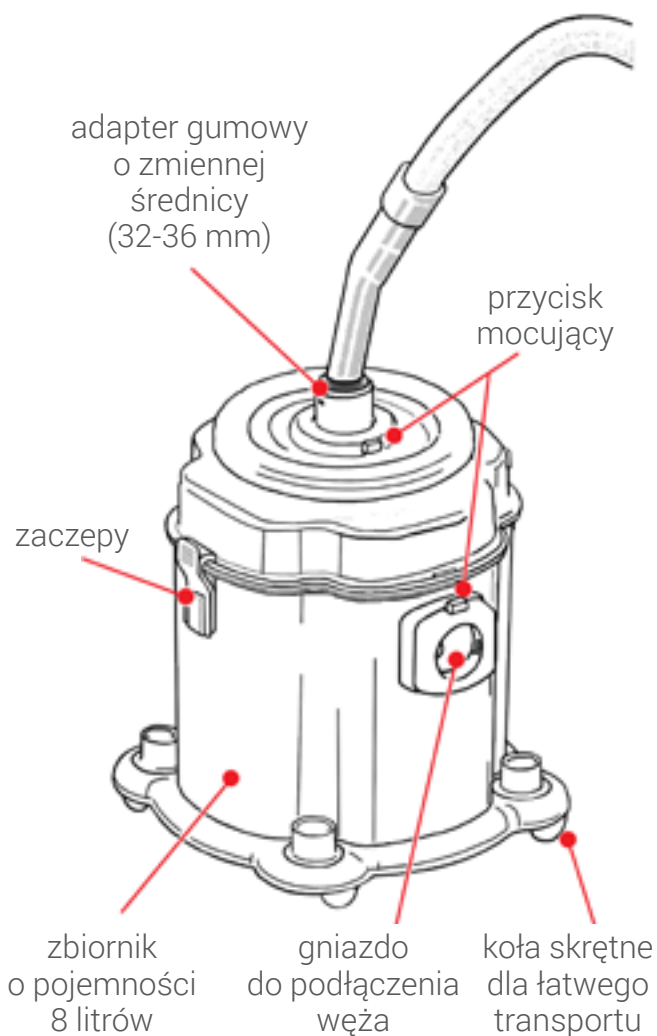

Separator Spider xs do systemów odkurzaczy centralnych

ul. Tomaszowska 2
04-840 Warszawa
www.santech.com.pl

tel.
22 615-80-90

www.aerovac.pl

santech /
odkurzacze centralne

Separator **Spider xs**

Uniwersalny separator do popiołu i płynów przeznaczony do współpracy z odkurzaczem centralnym. Jego zadaniem jest wstępne oczyszczanie zassanego powietrza oraz zabezpieczenie instalacji centralnego odkurzania przed uszkodzeniem ostrymi lub ciężkimi przedmiotami zassanymi w czasie sprzątnia.

W przypadku sprzątnia mokrych podłóg, separator skutecznie oddziela zassaną wodę od powietrza, chroniąc w ten sposób instalację centralnego odkurzania przed zawilgoceniem lub nawet zalaniem jednostki centralnej.

Separator Spider w wersji klasycznej, jako Spider XS, wyposażony jest w dużej powierzchni filtr piankowy oraz dodatkowy zawór wodny zabezpieczający przed zassaniem do instalacji wody, w przypadku jego przepełnienia. Separator Spider XS dostarczany jest w komplecie z zestawem ssawek, węzłem giętkim i rurami przedłużającymi. Istotne, że separator wyposażony jest w dedykowane ssawki do sprzątnia, aby uniknąć konieczności używania tych samych końcówek do sprzątnia czystych dywanów i np. zabrudzonego popiołem kominka.

redukcja do węża giętkiego

ssawka szczelinowa

wąż giętki z systemem szybkiego mocowania

rury przedłużające

ssawka wielofunkcyjna

piankowy filtr powietrza z zaworem wodnym

Separator Spider w wersji parowej

pozwala dodatkowo na sprzątnie i głębokie czyszczenie przy wykorzystaniu generatora pary. Jego zastosowanie jest nieograniczone, od sprzątnia trudnych do usunięcia plam z dywanów lub wykładzin do mycia okien, fug w terakocie, prania tapicerki w domu, ale również w samochodzie. Separator parowy dostarczany jest w komplecie ze specjalnym węzłem giętkim oraz ssawką do sprzątnia wykładzin. Dostępna jest cała gama dodatkowych akcesoriów powiększających zakres stosowania separatora parowego Spider.