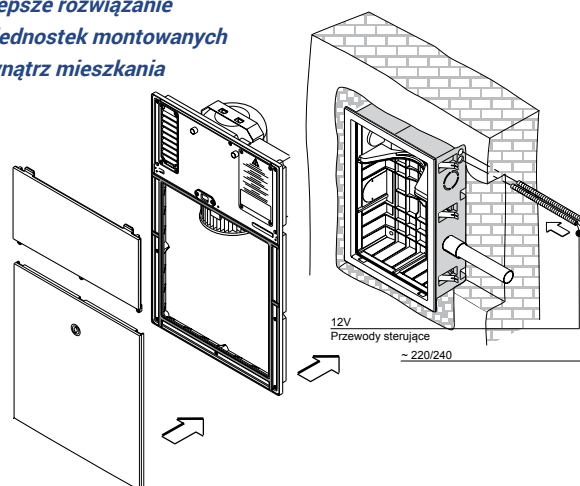

Montaż podtynkowy

Najlepsze rozwiązanie dla jednostek montowanych wewnątrz mieszkania