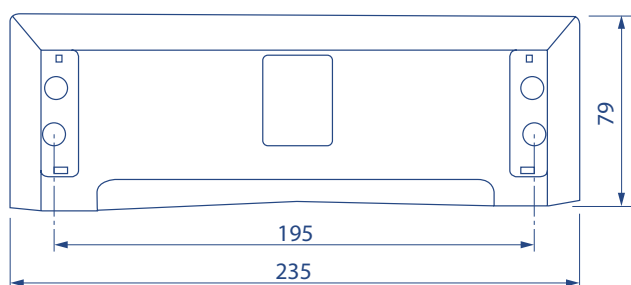

Wszystkie wymiary podano w mm.

Wymiary skrzynki montażowej do LeoVac (LV)

Rysunek nr 4

Modele LVSM01

Data 01/06/2016

LVD01 / LVD05

LVB01 / LVB05

Wszystkie wymiary podano w mm.

Szufelka automatyczna LeoVac (LV)

Rysunek nr 5

Modele	LVD01	LVD05	LVB01	LVB05
Data	11/07/2016			