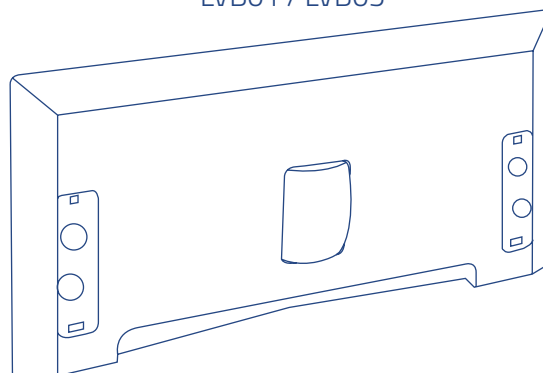

Wszystkie wymiary podano w mm.

Wymiary skrzynki montażowej do LeoVac (LV)

Rysunek nr 4

Modele LVSM01

Data 01/06/2016

LVD01 / LVD05

LVB01 / LVB05

Wszystkie wymiary podano w mm.

Szufelka automatyczna LeoVac (LV)

Rysunek nr 5

Modele	LVD01	LVD05	LVB01	LVB05
Data	11/07/2016			