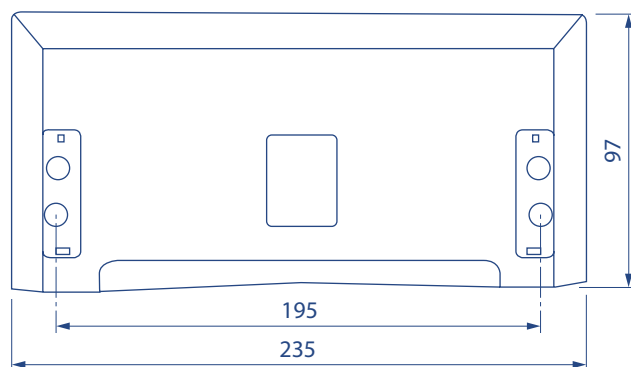

Wszystkie wymiary podano w mm.

Wymiary skrzynki montażowej do LeoVac (LV)

Rysunek nr 4

Modele LVSM01

Data 01/06/2016

LVD01 / LVD05

LVB01 / LVB05

Wszystkie wymiary podano w mm.

Szufelka automatyczna LeoVac (LV)

Rysunek nr 5

Modele	LVD01	LVD05	LVB01	LVB05
Data	11/07/2016			