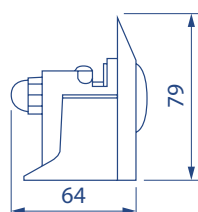

Wszystkie wymiary podano w mm.

Wymiary skrzynki montażowej do LeoVac (LV)

Rysunek nr 4

Modele LVSM01

Data 01/06/2016

LVD01 / LVD05

LVB01 / LVB05

Wszystkie wymiary podano w mm.