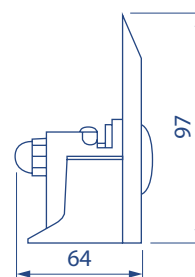

Wszystkie wymiary podano w mm.

Wymiary skrzynki montażowej do LeoVac (LV)

Rysunek nr 4

Modele LVSM01

Data 01/06/2016

LVD01 / LVD05

LVB01 / LVB05

Wszystkie wymiary podano w mm.