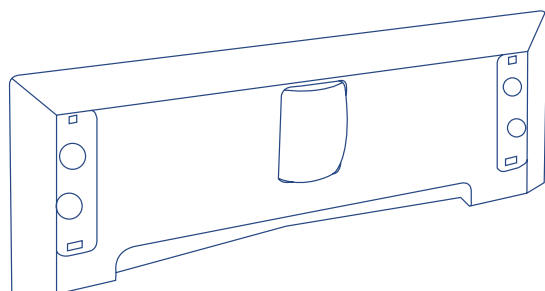

Wszystkie wymiary podano w mm.

Wymiary skrzynki montażowej do LeoVac (LV)

Rysunek nr 4

Modele LVSM01

Data 01/06/2016

LVD01 / LVD05

LVB01 / LVB05

Wszystkie wymiary podano w mm.

Szufelka automatyczna LeoVac (LV)

Rysunek nr 5

Modele	LVD01	LVD05	LVB01	LVB05
Data	11/07/2016			